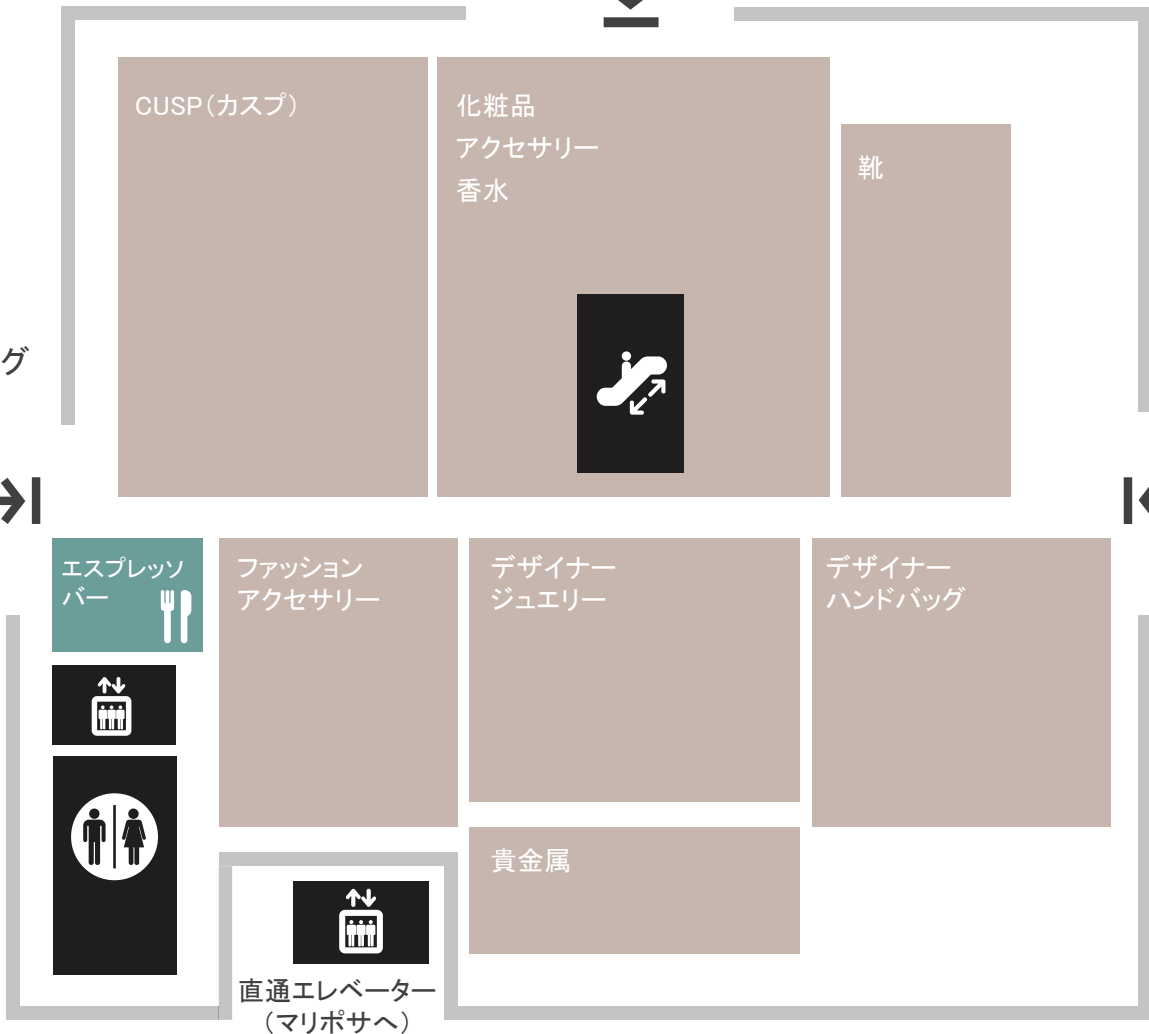

Neiman Marcus

HONOLULU

レベル1

 レディース  レストラン

 WiFiパスワード(無料): nmguest

入り口(モール側)

駐車場 →

← 駐車場

Neiman Marcus

HONOLULU

レベル2

 レディース  子供服  レストラン

 WiFiパスワード(無料): nmguest

N

入り口(モール側)

Neiman Marcus

HONOLULU

レベル3

 メンズ  メンズ  レストラン  エピキュア

 WiFiパスワード(無料): nmguest