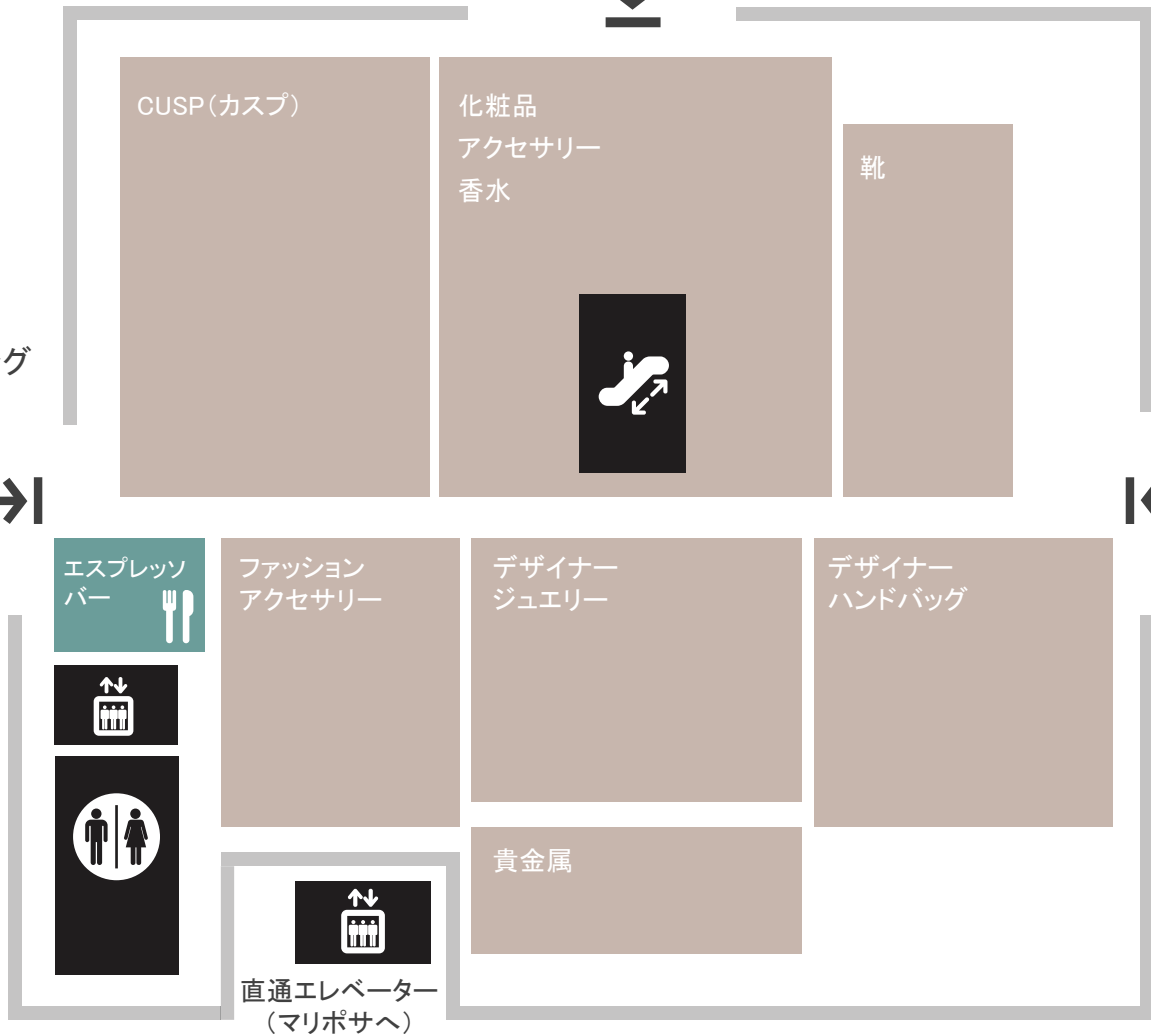

## レベル1

 レディース  レストラン

 WiFiパスワード(無料): nmguest

入り口(モール側)

駐車場 →

← 駐車場

# Neiman Marcus

HONOLULU

## レベル2

 レディース  キッズ & ベビー用品  レストラン

 WiFiパスワード(無料): nmguest

N

入り口(モール側)