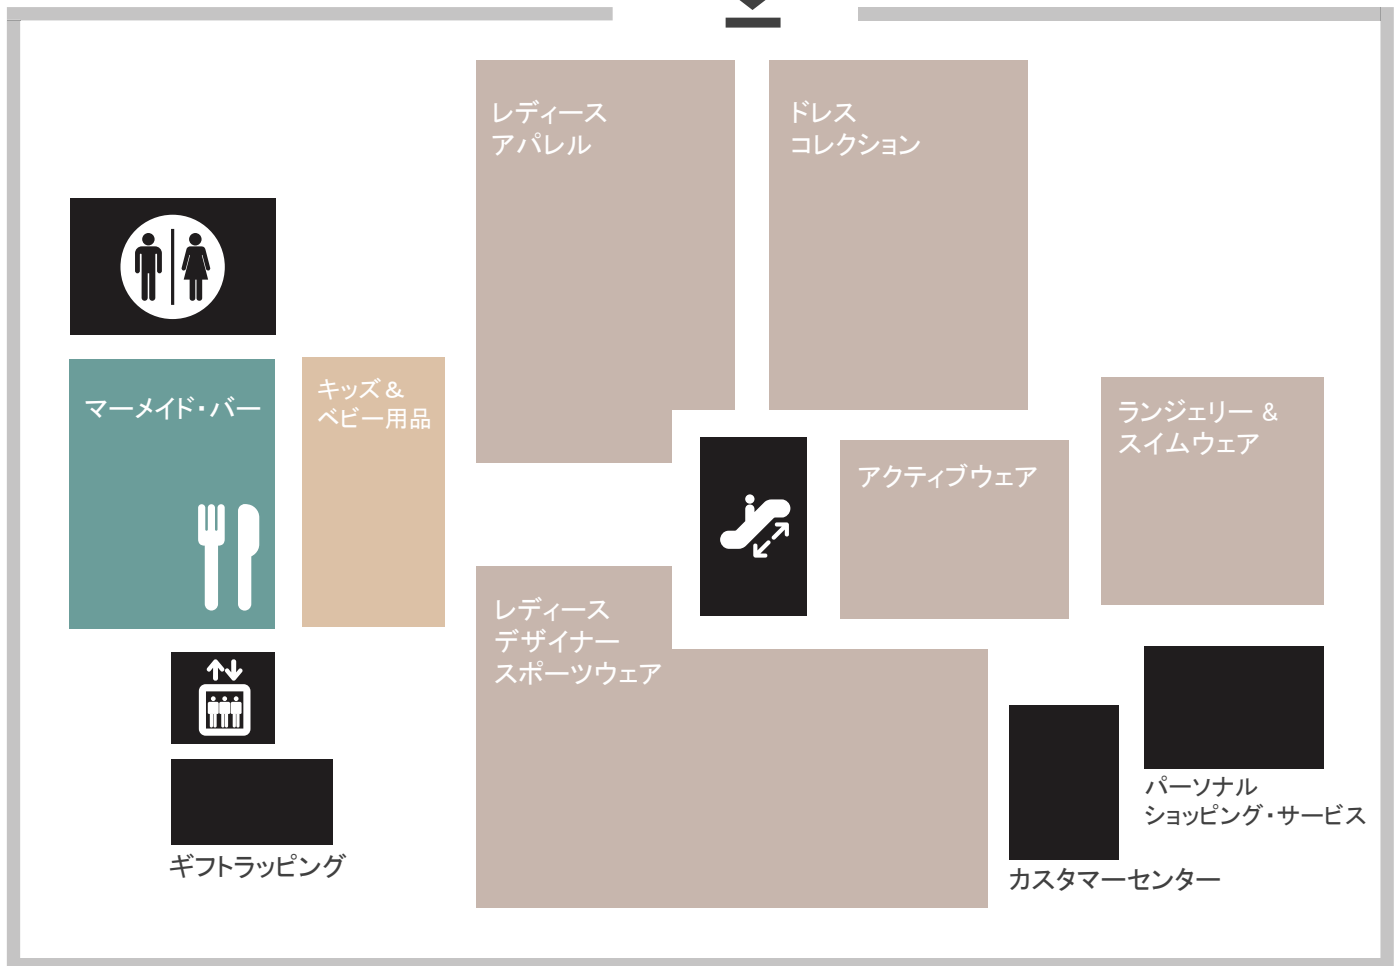

Neiman Marcus

HONOLULU

レベル1

 レディース  レストラン

 WiFiパスワード(無料): nmguest

入り口(モール側)

駐車場 →

← 駐車場

Neiman Marcus

HONOLULU

レベル2

 レディース  子供服  レストラン

 WiFiパスワード(無料): nmguest

N

入り口(モール側)

Neiman Marcus

HONOLULU

レベル3

 メンズ  メンズ  レストラン  エピキュア

 WiFiパスワード(無料): nmguest