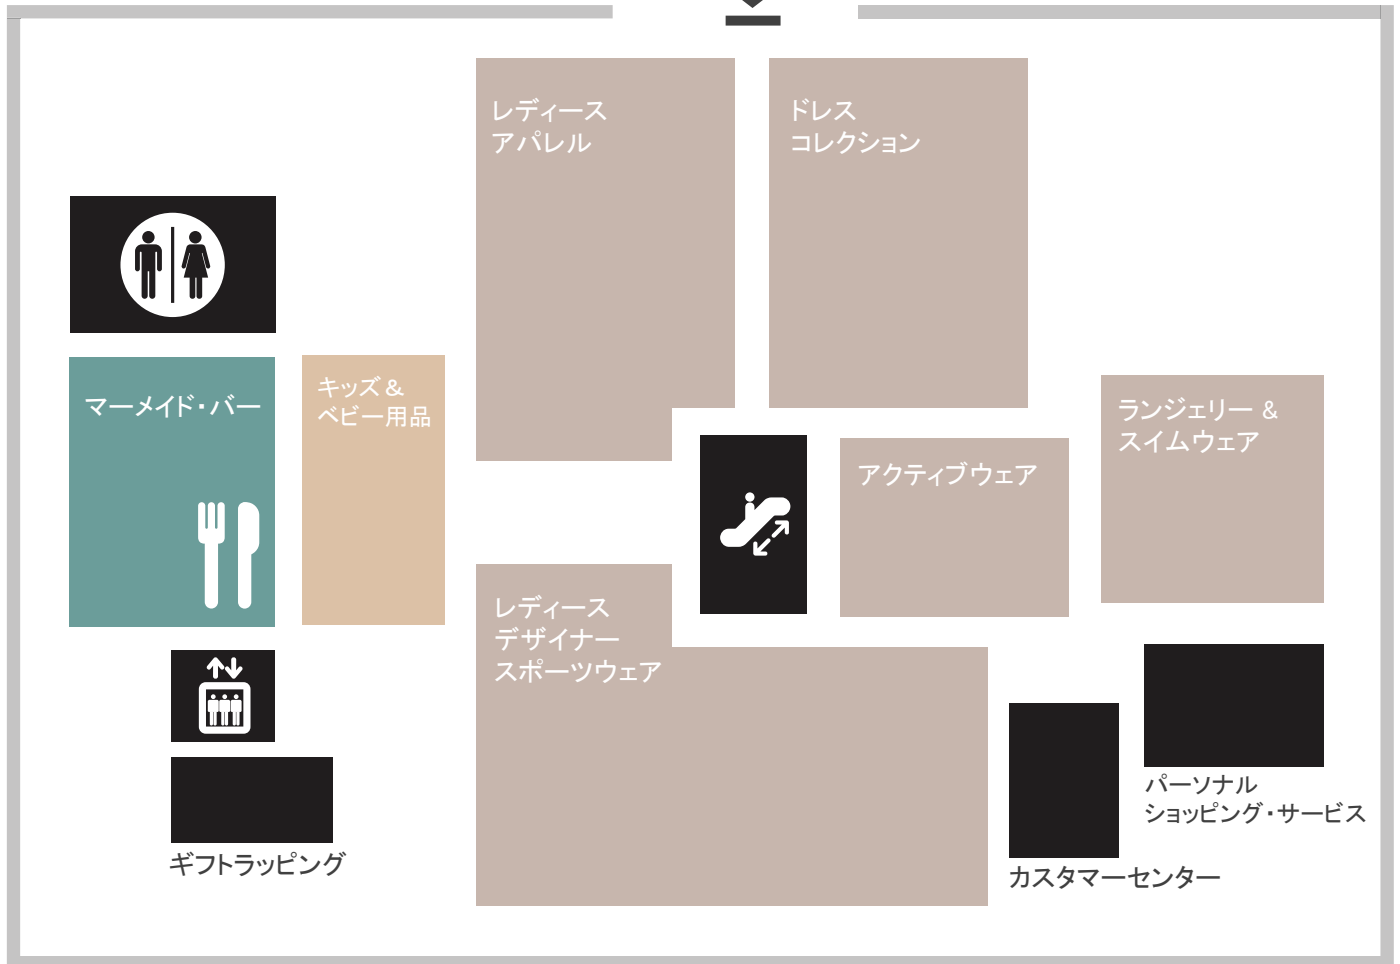

## レベル2

 レディース  キッズ & ベビー用品  レストラン

 WiFiパスワード(無料): nmguest

N

入り口(モール側)

# Neiman Marcus

HONOLULU

## レベル3

 メンズ  メンズ  レストラン  エピキュア

 WiFiパスワード(無料): nmguest